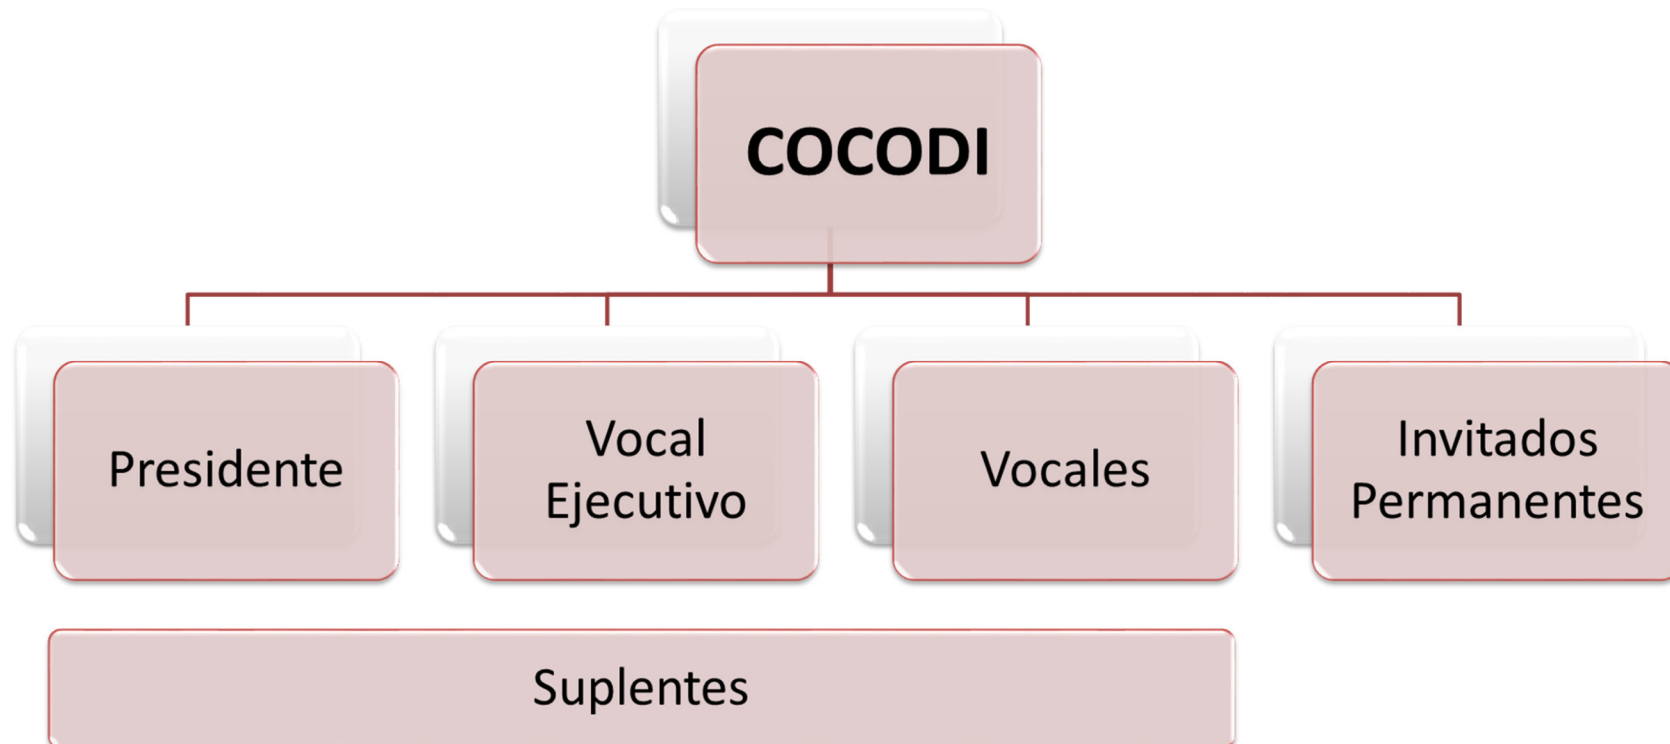

# **ESTRUCTURA DEL COMITÉ DE CONTROL Y DESEMPEÑO INSTITUCIONAL**

INTEGRANTES	PROPIETARIOS		SUPLENTE	
	Cargo en la Institución	Nombre	Cargo en la Institución	Nombre
<b>Presidente</b>	Rector de la UJED	M.A. y C.P. Rubén Solís Ríos	Contralora General	M.A. Edla Elena Wallander García
<b>Vocal Ejecutivo</b>	Contralora General	M.A. Edla Elena Wallander García	Coordinador General de la Contraloría General de la UJED	C.P.C. Fernando Medrano Vásquez
<b>Vocales:</b>				
Vocal A	Secretario General	M.C. Julio Gerardo Lozoya Vélez	Secretario Particular del Secretario General	M.A. Gabriel Guerrero Carvajal
Vocal B	Tesorero General	M.D.F. Fortunato Rodríguez Acosta	Coordinadora de Ingresos	C.P. María Verónica González Nájera
Vocal C	Subsecretario General Administrativo	Dr. Víctor Manuel Aguilar Barraza	Directora General de la DGRH.	C.P. Keila Dalila Torres Cepeda
Vocal D	Abogado General	Dr. Enrique García Carranza	Asesor Jurídico	Lic. Manuel de Jesús Lerma Yen
Vocal E	Subsecretario General Académico	Mtro. José Othón Huerta Herrera	Asistente de Dirección de Planeación Institucional	C.P. Wendy Huerta Chairez
Vocal F	Secretario Técnico de Rectoría	Dr. Jesús Guillermo Sotelo Asef,	Coordinador de Calidad	C.P. Oscar Pérez Guadiana
Vocal G	Director Institucional de Estudios de Posgrado e Investigación	Dr. Jaime Fernández Escárzaga	Coordinador de Posgrado	L.C.E. Erik Campos Mendiola
Vocal H	Coordinador de Control Interno	C.P.C. Fernando Medrano Vásquez	Jefa del Departamento de Control Interno y Armonización Contable	C.P. Adriana Bobadilla Saucedo
<b>Invitados Permanentes</b>				
	<b>Cargo en la Institución</b>		<b>Nombre</b>	
Invitado permanente 1	Enlace del Sistema Universitario de Control Interno		C.P. Adriana Bobadilla Saucedo	
Invitado permanente 2	Enlace de Administración de Riesgos		M.A.P. Abi Rivera Leos	
Invitado permanente 3	Enlace del Comité de Ética e Integridad		Dr. Jaime Fernández Escárzaga	
Invitado permanente 4	Enlace del Comité de Tecnologías de la Información y Comunicación		L.I. José Luis Bautista Cabrera	